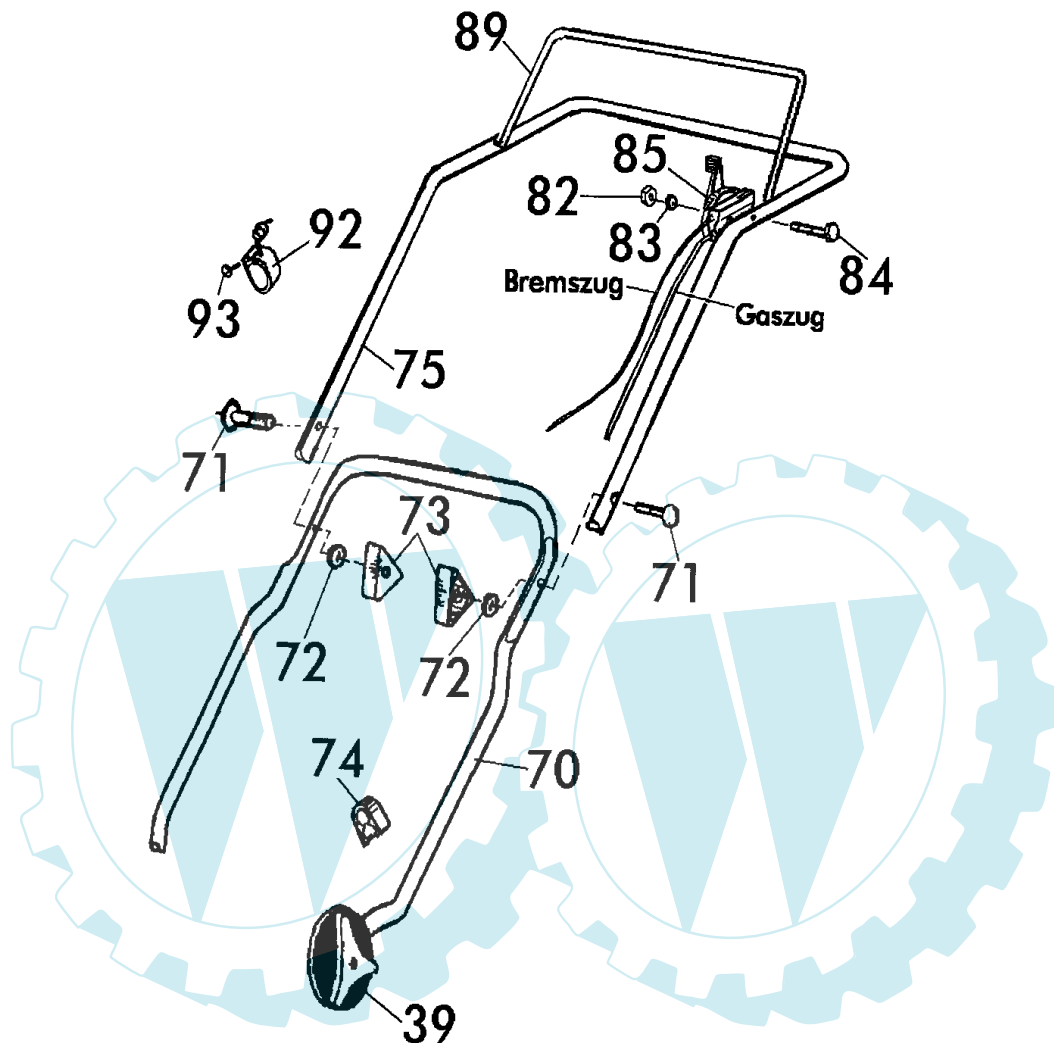

3/3

110

Benzin-Sichelmäher
MulchCut

BRILL

40 BT - Art. 78539
MulchCut

Brill - GARTENGERÄTE GMBH * POSTFACH 3161 * D- 58422 WITTEN

POS. REF. NO. POS.	BEST.-NR. PART.-NO. NO. PIECE	BEZEICHNUNG DESCRIPTION DESIGNATION	Stck Qty. Qte.	POS. REF. NO. POS.	BEST.-NR. PART.-NO. NO. PIECE	BEZEICHNUNG DESCRIPTION DESIGNATION	Stck Qty. Qte.
39	08287	GELENKSPANNGRIF	2	82	11049	SKT-MUTTER DIN 985-M6	1
70	10993	GESTÄNGE-UNTERTEIL 40/46	1	83	06839	SCHEIBE DIN 9021-A6,4	1
71	09191	FORMSCHRAUBE 8x47	2	84	11048	SCHRAUBE DIN 603-M6X60	1
72	06465	SCHEIBE DIN 125-A8,4	2	85	11321	GASZUG Centura 40LX KPL.	1
73	08288	HOLMSPANNGRIF	2	89	11043	BREMSBÜGEL RAL2002	1
74	02750	KABELHALTER z.BOWDENZUG	1	92	10953	UMLENKHALTER	1
75	11006	GEST.-OBERTEILHOLM D=22	1	93	08722	SCHRAUBE DIN 7981-3,5x13	1

40 BT - Art. 78539
MulchCut