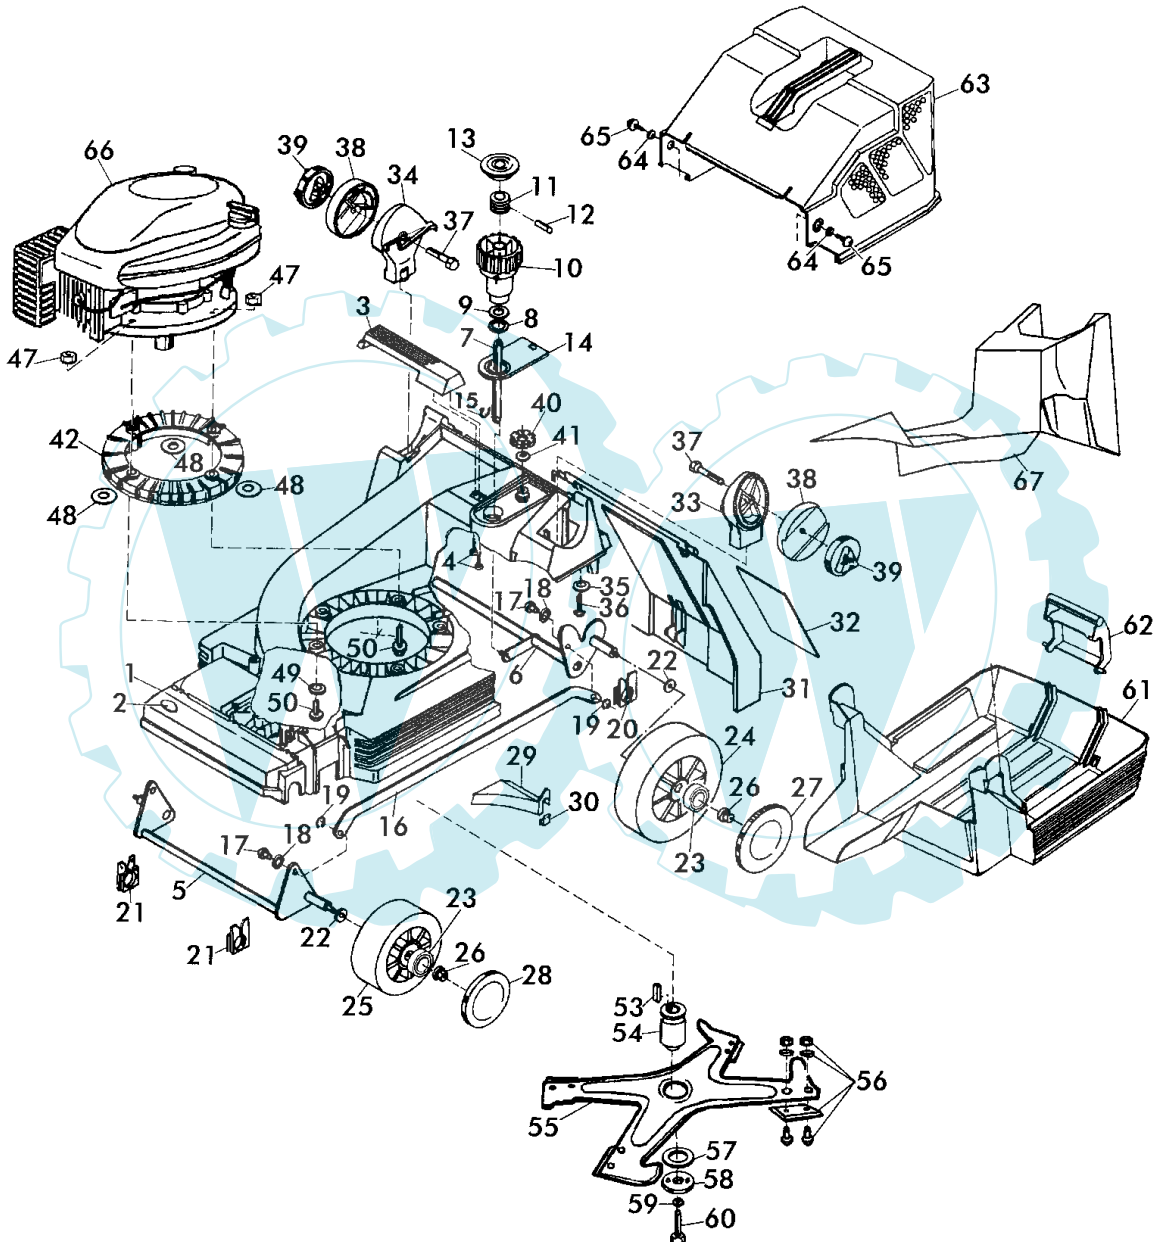

1/3
110

Benzin-Sichelmäher
MulchCut

40 BT - Art. 78539
MulchCut

40 BT - Art. 78539
MulchCut

40 BT - Art. 78539

MulchCut

Brill - GARTENGERÄTE GMBH * POSTFACH 3161 * D- 58422 WITTEN

POS. REF.NO. POS.	BEST.-NR. PART.-NO. NO.PIECE	BEZEICHNUNG DESCRIPTION DESIGNATION	Stck Qty. Qte.	POS. REF.NO. POS.	BEST.-NR. PART.-NO. NO.PIECE	BEZEICHNUNG DESCRIPTION DESIGNATION	Stck Qty. Qte.
1	08611	GEHÄUSE 40 CM (E+B)	1	35	07500	SCHEIBE S 9021-A8,4x25x3	2
2	10571	BRILL-LOGO (KSTST-PLATTE)	1	36	06807	SCHRAUBE D7976 63382	2
3	08602	GEHÄUSEGRIFF	1	37	09316	SKT-SCHRAUBE DIN 931-8X60	2
4	06802	SCHRAUBE D 7976-3,5X9,5	2	38	10985	RASTSCHIBE LOSE	2
5	10439	VORDERACHSE 40/46 (10975)	1	39	08287	GELENKSPANNGRIF	2
6	10430	HINTERACHSE 40/46 KPL (10976)	1	40	10442	SKALENRAD (30-80) BESCHR.	1
7	10386	ZUGSTANGE RAL 7021	1	41	08782	O-RING 12,1x2,7	1
8	08610	LAGERSCHIBE	1	42	08296	FLANSCHRING (42BK/4-46BA/4)	1
9	08781	O-RING 36x2	1	47	08427	RIPPMUTTER M8-KI.10	3
10	08605	VERSTELLKNOPF, LOSE	1	48	09681	PA-ISOLIERSCHEIBE 0,2	1
11	08606	VERSTELLBOLZEN	1	49	07500	SCHEIBE S 9021-A8,4x25x3	8
12	08607	ZYLINDERSTIFT DIN 7 - 10x22	1	50	08426	SKT-SCHRAUBE DIN 931-8X75	3
13	08609	DECKEL, ROT	1	53	02713	WOODRUFF-KEIL 5/32x51	1
14	08276	BLENDE, BEDRUCKT	1	54	08651	MESSERFLANSCH 40 B VERZ	1
15	08670	SI-RING DIN471-A8,0x0,8	1	55+56	11348	QUATTRO-MESSERBALKEN 40 KPL.	1
16	10437	VERBINDUNGSSTANGE 40	1	56	E78964	QUATTRO-MESSERSATZ KPL.	1
16+17	10433	VERBINDUNGSSTANGE 40 KPL	1	57	08740	REIBSCHEIBE (42BK-46B)	1
17	10427	ZUGBOLZEN	2	58	08654	SPANNSCHIBE, LACK.	1
18	08399	FEDERSCHIBE DIN 137-B8,4	3	59	06460	SCHEIBE DIN 125-A10,5	1
19	10574	SI-RING D6799-6	2	60	07486	SCHRAUBE S 933-3/8 UNF 1 3/4	1
20	09027	LAGERSCHALE, HINTEN 46	2	61	09049	FANGBOX-UNTERTEIL 40 +46	1
21	09028	LAGERSCHALE, VORNE	2	62	08786	KLEMMGRIFF RAL2002, LOSE	1
22	08319	TELLERFEDER DIN 2093-C25	4	63	08278	FANGBOX-OBERTEIL M.GRIFF	1
23	08635	LAUFRADLAGER, LOSE	8	64	06839	SCHEIBE DIN 9021-A6,4	2
24	08274	HINTERRAD D=195 mm KPL.	2	65	08667	SCHRAUBE DIN 7981-B6,3x19	2
25	08273	LAUFRAD 165 VORNE KPL.	2	66	11319	V-MOTOR CENTURA 40LX	1
26	08427	RIPPMUTTER M8-KI.10	4	67	11341	MULCHBOX-EINSATZ 40	1
27	08601	RADKAPPE, HINTEN 195	2			ZUBEHÖR	
28	08600	RADKAPPE VORNE 165	2				
29	10016	SCHWELLE, GEKÜRZT	1	11475		GEBRAUCHSANWEISUNG BH M-Cut	1
30	09304	KLAMMER Z.SCHWELLE 40	3	11482		SICHERHEITS-BEIBLATT	1
31	08282	HECKKLAPPE RAL 6001	1	00563		BRILL-SERVICE-VERZEICHNIS	1
32		Typenschild (Nicht verfügbar)		06574		STECKSCHLÜSSEL DIN 659	1
33	10986	DREHGELENK LINKS	1	06591		DREHSTIFT DIN 900-5x100	1
34	10987	DREHGELENK RECHTS	1	11480		AUFKLEBER MulchCut oPanel	1